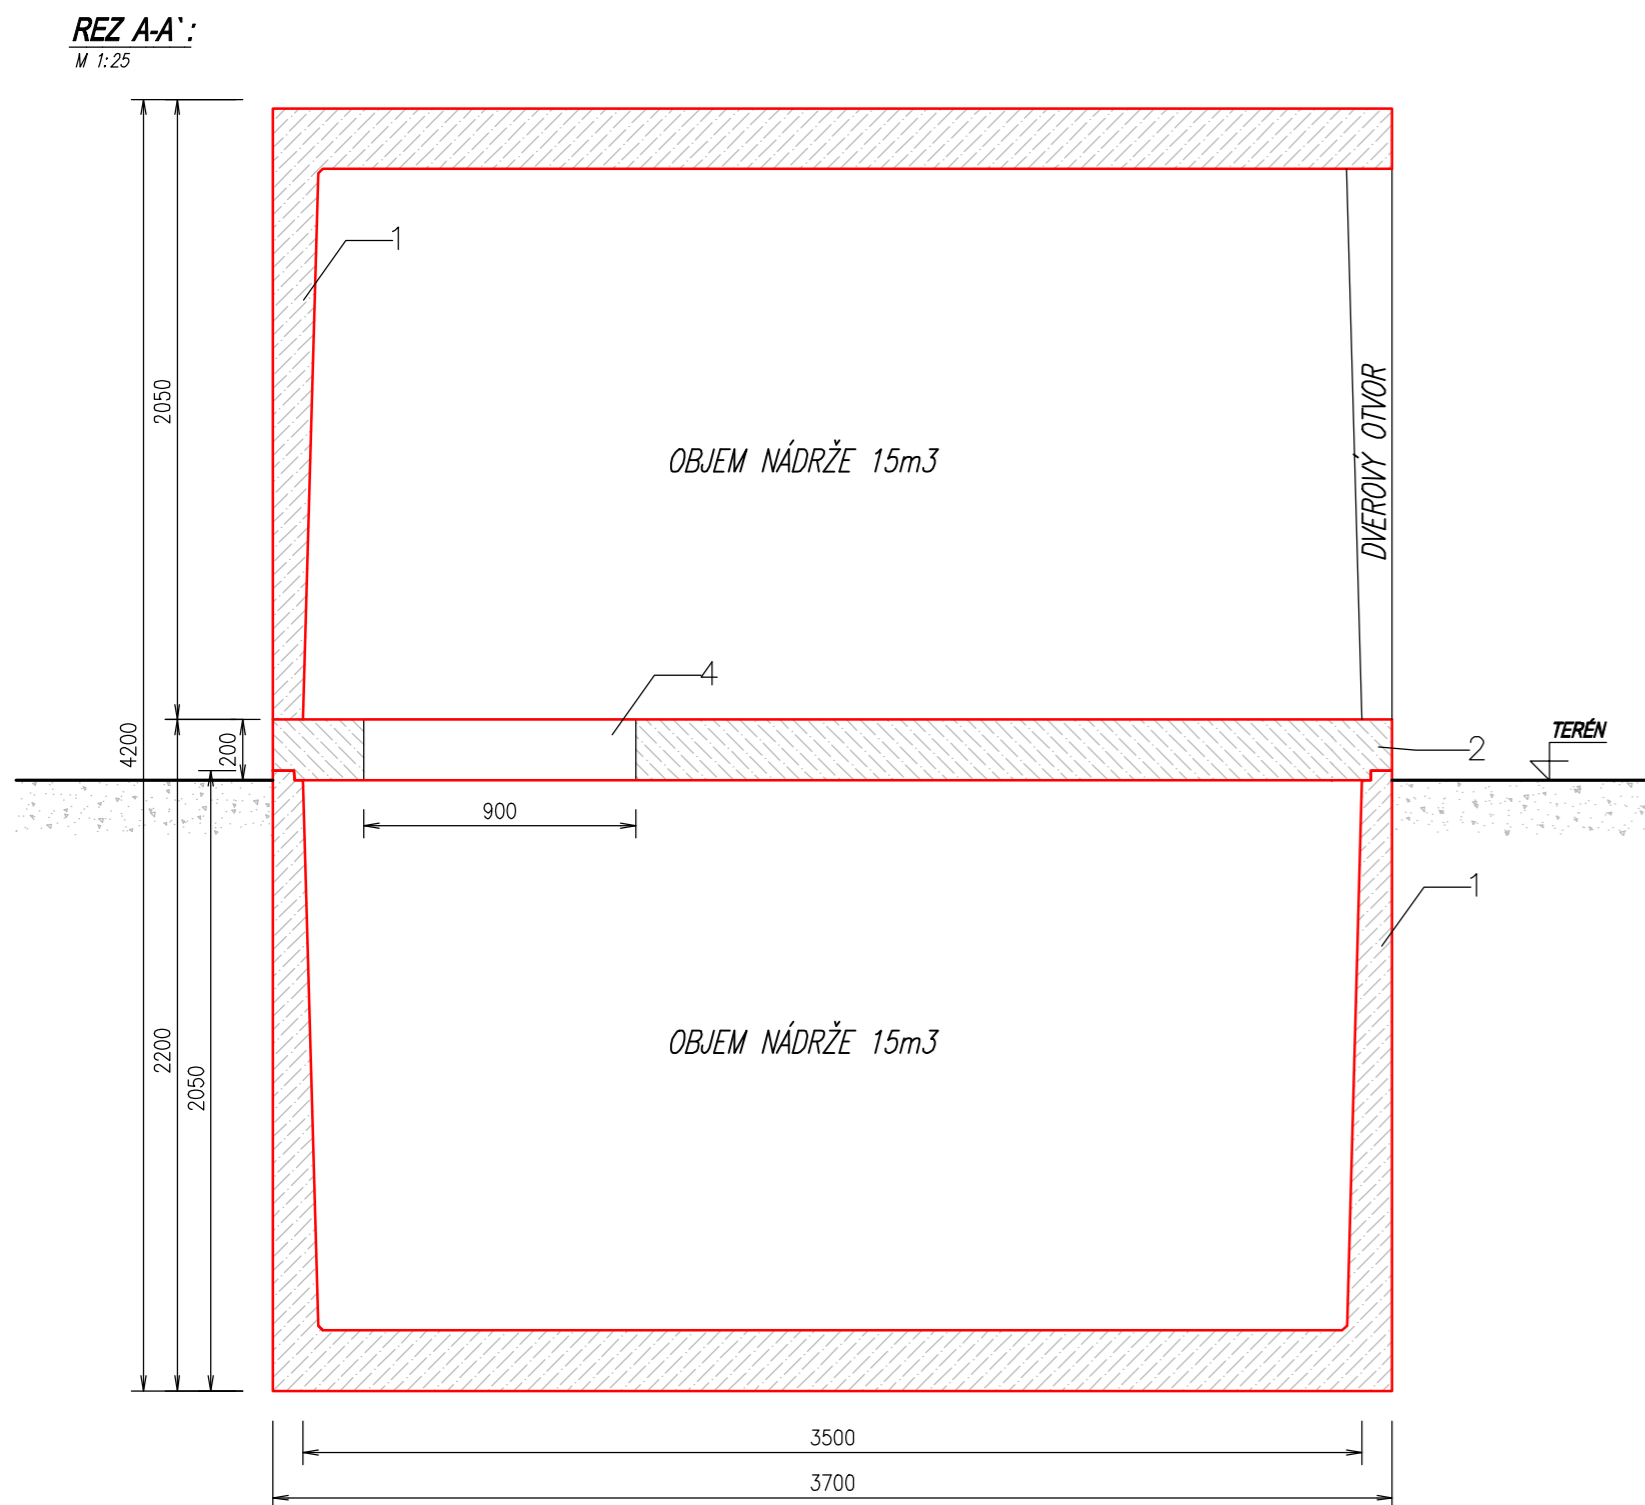

PIVNICA 2 x 15 m³:

LEGENDA

1 NÁDRŽ
2 STROPNÁ DOSKA
3 DVEROVÝ OTVOR
4 VSTUPNÝ OTVOR

VÝROBCA: ZAPPA s.r.o. Borovce č. 358, 922 09 Borovce, okres Piešťany		ZAPPA s.r.o. Ján ZÁVODNÝ mobil: +421 905 279 013, www.zappa.sk IČO: 46 491 511, DIČ: 2023416890	
HMOTNOSŤ NÁDRŽE:	2 x 11,2 t	CELKOVÁ HMOTNOSŤ:	26,4 t
HMOTNOSŤ STROP. DOSKY:	4,0 t	CELKOVÝ OBJEM NÁDRŽE:	2 x 15 m ³
NÁZOV:	PIVNICA 2 x 15 m³		MIERKA 1:25
			Č. VÝKRESU