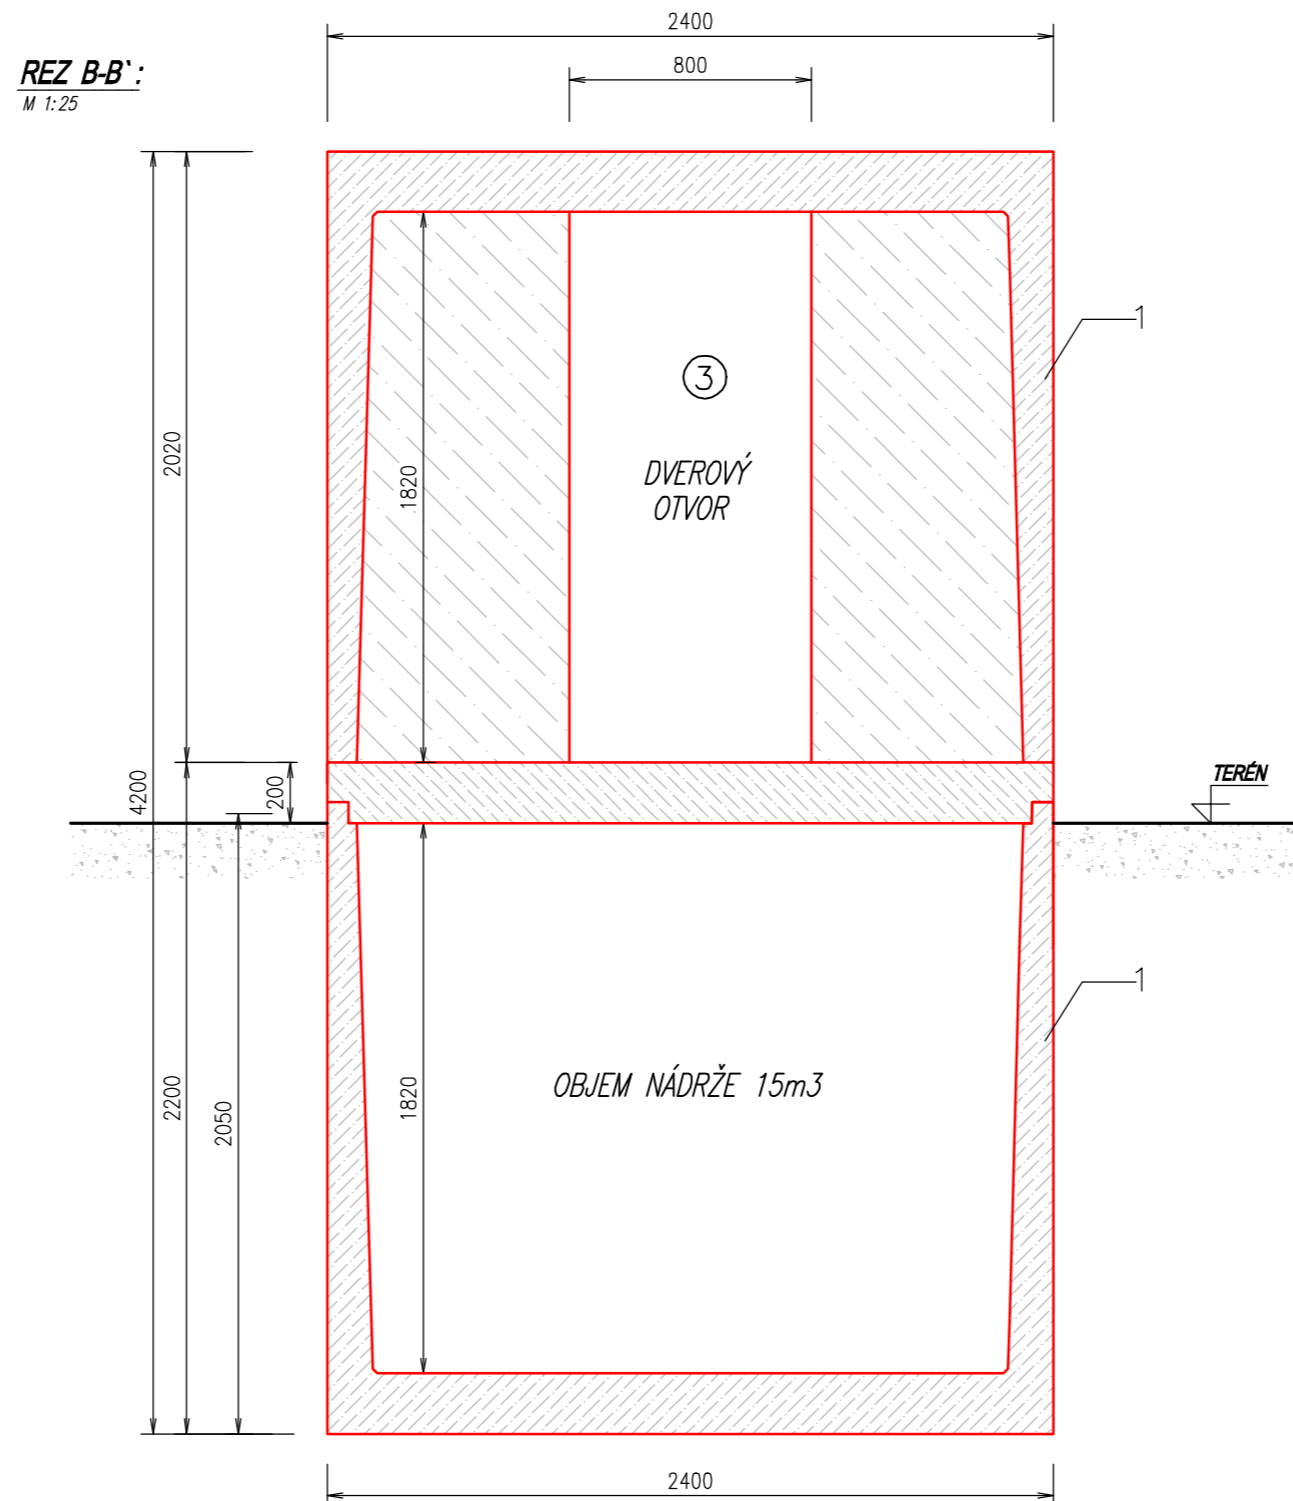

PIVNICA 2 x 15 m³:

LEGENDA

1 NÁDRŽ
2 STROPNÁ DOSKA
3 DVEROVÝ OTVOR
4 VSTUPNÝ OTVOR

VÝROBCA: ZAPPA s.r.o. Borovce č. 358, 922 09 Borovce, okres Piešťany		ZAPPA s.r.o. Ján ZÁVODNÝ mobil: +421 905 279 013, www.zappa.sk IČO: 46 491 511, DIČ: 2023416890	
HMOTNOSŤ NÁDRŽE:	2 x 11,2 t	CELKOVÁ HMOTNOSŤ:	26,4 t
HMOTNOSŤ STROP. DOSKY:	4,0 t	CELKOVÝ OBJEM NÁDRŽE:	2 x 15 m ³
NÁZOV:	PIVNICA 2 x 15 m³		MIERKA 1:25
			Č. VÝKRESU