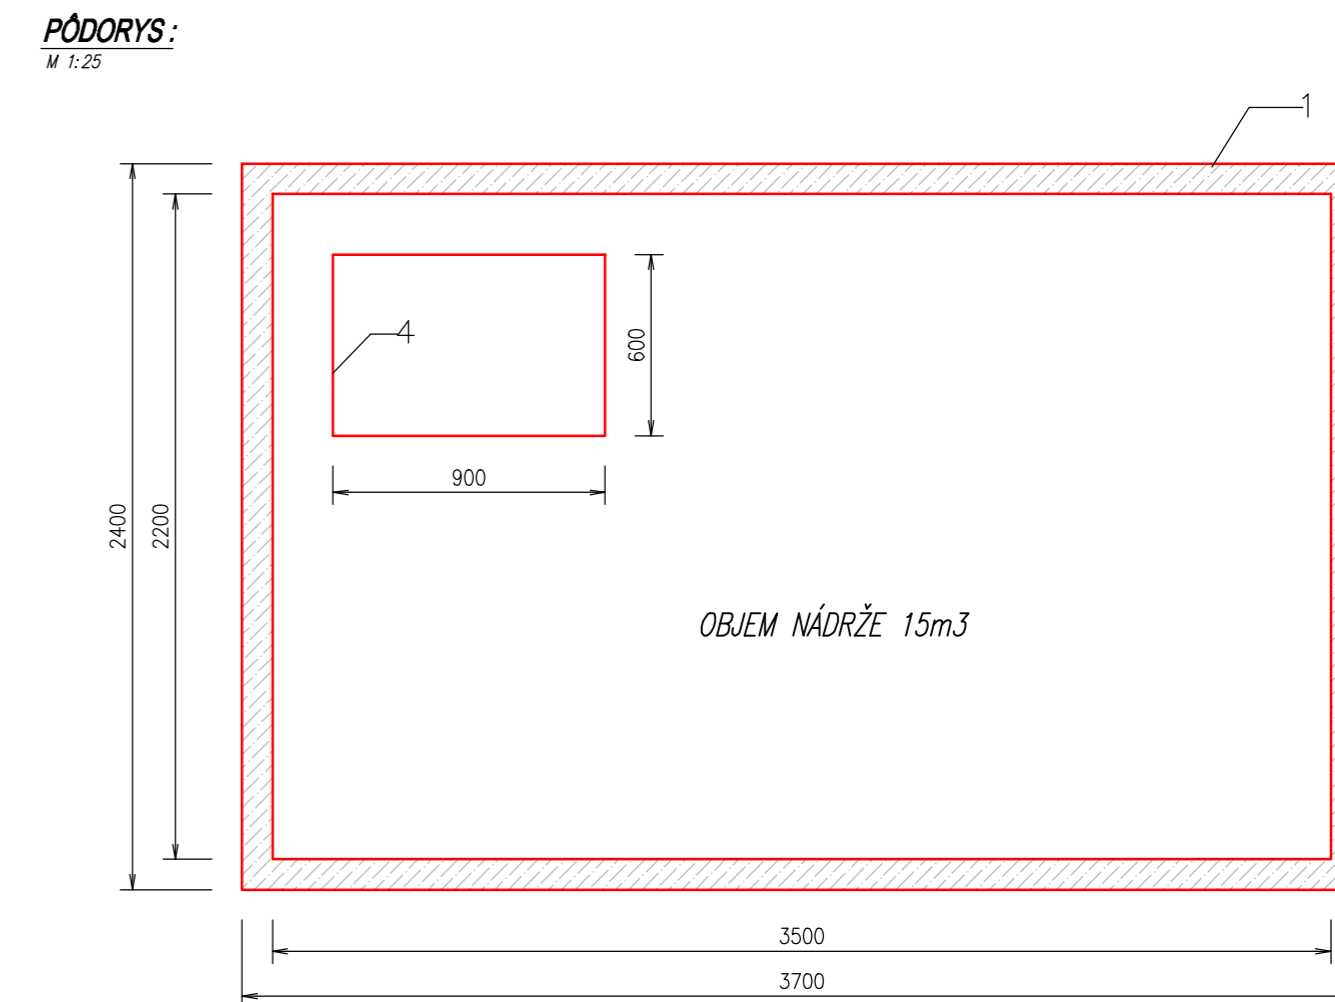

PIVNICA 2 x 15 m³:

LEGENDA

1 NÁDRŽ
2 STROPNÁ DOSKA
3 DVEROVÝ OTVOR
4 VSTUPNÝ OTVOR

VÝROBCA: ZAPPA s.r.o. Borovce č. 358, 922 09 Borovce, okres Piešťany		ZAPPA s.r.o. Ján ZÁVODNÝ mobil: +421 905 279 013, www.zappa.sk IČO: 46 491 511, DIČ: 2023416890	
HMOTNOSŤ NÁDRŽE:	2 x 11,2 t	CELKOVÁ HMOTNOSŤ:	26,4 t
HMOTNOSŤ STROP. DOSKY:	4,0 t	CELKOVÝ OBJEM NÁDRŽE:	2 x 15 m ³
NÁZOV:	PIVNICA 2 x 15 m³		MIERKA 1:25
			Č. VÝKRESU